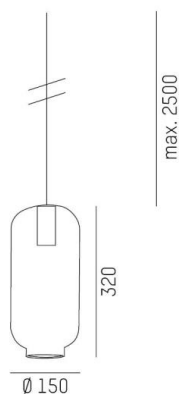

LOON

636-0231436000600

LOON SOFT PD HÄNGELEUCHTE aus Metall, schwarz, ähnlich RAL 9005, mundgeblasener Glasschirm braun, Lichtaustritt direkt, Dimmbarkeit: nicht dimmbar, Kabel schwarz, Stoffgeflecht, Adapter/Baldachin schwarz, Pendellänge 2500mm, IP20,

SKIZZE

TECHNISCHE DETAILS

Leuchtmittel	AGL A60 7W
Anz. Fassungen	1x
Fassung	E27
Optik	mundgeblasenes Glas
Designer	INHOUSE
Dimmbarkeit	nicht dimmbar
Lichtaustritt	direkt
Spannung [V]	220-240V 50/60HZ
Material	Metall
Länge [mm]	150
Breite [mm]	150
Pendellänge [mm]	2500
Schutzart [IP]	IP20
Schutzklasse	Schutzklasse I
Nettogewicht [kg]	1,55
Farbe Leuchte	schwarz
RAL	9005
Farbe Glas/Schirm	braun
Farbe Adapter/Baldachin	schwarz
Kabel	schwarz, Stoffgeflecht
EAN-Nummer	9010506730135

LICHTVERTEILUNGSKURVE

Die Werte sind Bemessungswerte. Leistung und Lichtstrom unterliegen initial einer Toleranz von +/- 10%. Toleranz der Farbtemperatur: +/- 150 K. Die Werte gelten wenn nicht anders angegeben für eine Umgebungstemperatur von 25°C.