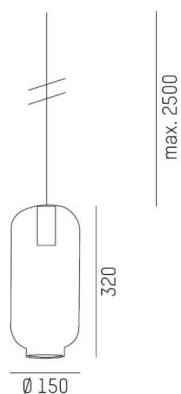

## LOON

636-0231436000600

LOON SOFT PD SUSPENSION en métal, noir, RAL 9005, abat-jour en verre soufflé bouche marron, émission direct, gradation: non dimmable, câble d'alimentation noir, revêtement en tissu, adaptateur/patère noir, longueur de suspension 2500mm, IP20

## ILLUSTRATION

## DONNÉES TECHNIQUES

Source lumineuse	AGL A60 7W
Nbre de sources	1x
Douille	E27
Optique	verre soufflé bouche
Gradation	non dimmable
Emission de lumière	direct
Tension [V]	220-240V 50/60HZ
Matériel	métal
Longueur [mm]	150
Largeur [mm]	150
Longueur de câble [mm]	2500
Indice de protection [IP]	IP20
Classe de protection	classe de protection I
Poids net [kg]	1,55
Couleur luminaire	noir
RAL	9005
Couleur verre/abat-jour	marron
Couleur adaptateur/patère	noir
Câble d'alimentation	noir, revêtement en tissu
N° EAN	9010506730135

## COURBE PHOTOMÉTRIQUE

Les valeurs indiquées sont des valeurs assignées. La puissance et le flux lumineux sous soumis à une tolérance d'environ 10 %. Tolérance de la température de couleur : +/- 150 K. Sauf indication contraire, les valeurs s'appliquent à une température ambiante de 25 °C.