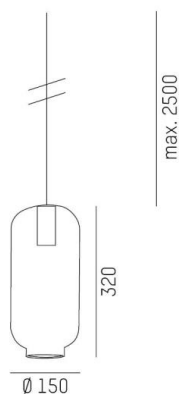

LOON

636-0231436000600

LOON SOFT PD SOSPENSIONE in metallo, nero, simile a RAL 9005, paralume in vetro soffiato marrone, emissione luminosa diretto, dimmerabilità: non dimmerabile, cavo guaina protettiva nera, adattatore/basetta nero, lunghezza del pendinamento 2500mm, IP20

DISEGNO

DETTAGLI TECNICI

tipo di lampadina	AGL A60 7W
No.portalampade	1x
presa di corrente	E27
Ottica	vetro soffiato a bocca
Designer	INHOUSE
Dimmerabilità	non dimmerabile
area di emissione luce	diretta
classe di tensione [V]	220-240V 50/60HZ
Materiale	metallo
lunghezza [mm]	150
larghezza [mm]	150
lungh. sospens. [mm]	2500
classe di protezione [IP]	IP20
classe di protezione	classe di protezione I
peso netto [kg]	1,55
Colore lampada	nero
RAL	9005
Colore vetro/paralume	marrone
Colore adattatore/basetta	nero
cavo	nero, stoffa intrecciata
cod.EAN	9010506730135

CURVA DISTRIBUZIONE LUCE

I valori indicati sono nominali. Tolleranza della potenza e del flusso luminoso +/- 10%. Tolleranza della temperatura colore: +/- 150 K. I valori sono riferiti ad una temperatura ambiente di 25°C, salvo diversa indicazione.