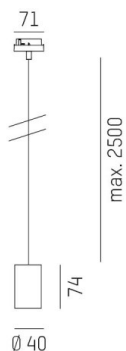

LOON

636-0290004000500

LOON BASE VOLARE HÄNGELEUCHE MIT 2-PH VOLARE ADAPTER aus Metall, weiß, ähnlich RAL 9016, Lichtaustritt direkt, Dimmbarkeit: nicht dimmbar, Kabel weiß, Stoffgeflecht, Adapter/Baldachin grau, Pendellänge 2500mm, IP20,

SKIZZE

TECHNISCHE DETAILS

Leuchtmittel	AGL A60 7W
Anz. Fassungen	1x
Fassung	E27
Designer	INHOUSE
Dimmbarkeit	nicht dimmbar
Lichtaustritt	direkt
Spannung [V]	220-240V 50/60HZ
Material	Metall
Länge [mm]	49,5
Pendellänge [mm]	2500
Schutzart [IP]	IP20
Schutzklasse	Schutzklasse I
Nettogewicht [kg]	0,33
Farbe Leuchte	weiß
RAL	9016
Farbe Adapter/Baldachin	grau
Kabel	weiß, Stoffgeflecht
EAN-Nummer	9010506729627

LICHTVERTEILUNGSKURVE

Die Werte sind Bemessungswerte. Leistung und Lichtstrom unterliegen initial einer Toleranz von +/- 10%. Toleranz der Farbtemperatur: +/- 150 K. Die Werte gelten wenn nicht anders angegeben für eine Umgebungstemperatur von 25°C.