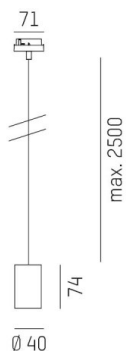

LOON

636-0290004000500

LOON BASE VOLARE SUSPENSION AVEC ADAPTATEUR 2 PHASES VOLARE en métal, blanc, RAL 9016, émission direct, gradation: non dimmable, câble d'alimentation blanc, revêtement en tissu, adaptateur/patère gris, longueur de suspension 2500mm, IP20

ILLUSTRATION

DONNÉES TECHNIQUES

Source lumineuse	AGL A60 7W
Nbre de sources	1x
Douille	E27
Gradation	non dimmable
Emission de lumière	direct
Tension [V]	220-240V 50/60HZ
Matériel	métal
Longueur [mm]	49,5
Longueur de câble [mm]	2500
Indice de protection [IP]	IP20
Classe de protection	classe de protection I
Poids net [kg]	0,33
Couleur luminaire	blanc
RAL	9016
Couleur adaptateur/patère	gris
Câble d'alimentation	blanc, revêtement en tissu
N° EAN	9010506729627

COURBE PHOTOMÉTRIQUE

Les valeurs indiquées sont des valeurs assignées. La puissance et le flux lumineux sous soumis à une tolérance d'environ 10 %. Tolérance de la température de couleur : +/- 150 K. Sauf indication contraire, les valeurs s'appliquent à une température ambiante de 25 °C.