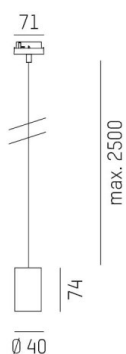

LOON

636-0290004000500

LOON BASE VOLARE SOSPENSIONE CON ADATTATORE 2 FASI VOLARE in metallo, bianco, simile a RAL 9016, emissione luminosa diretto, dimmerabilità: non dimmerabile, cavo guaina protettiva bianca, adattatore/basetta grigio, lunghezza del pendinamento 2500mm, IP20

DISEGNO

DETTAGLI TECNICI

tipo di lampadina	AGL A60 7W
No.portalampade	1x
presa di corrente	E27
Designer	INHOUSE
Dimmerabilità	non dimmerabile
area di emissione luce	diretta
classe di tensione [V]	220-240V 50/60HZ
Materiale	metallo
lunghezza [mm]	49,5
lungh. sospens. [mm]	2500
classe di protezione[IP]	IP20
classe di protezione	classe di protezione I
peso netto [kg]	0,33
Colore lampada	bianco
RAL	9016
Colore adattatore/basetta	grigio
cavo	bianco, stoffa intrecciata
cod.EAN	9010506729627

CURVA DISTRIBUZIONE LUCE

I valori indicati sono nominali. Tolleranza della potenza e del flusso luminoso +/- 10%. Tolleranza della temperatura colore: +/- 150 K. I valori sono riferiti ad una temperatura ambiente di 25°C, salvo diversa indicazione.