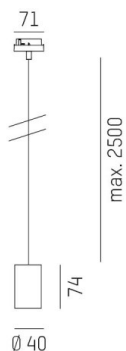

LOON

636-0290004000600

LOON BASE VOLARE HÄNGELEUCHTE MIT 2-PH VOLARE ADAPTER aus Metall, schwarz, ähnlich RAL 9005, Lichtaustritt direkt, Dimmbarkeit: nicht dimmbar, Kabel schwarz, Stoffgeflecht, Adapter/Baldachin grau, Pendellänge 2500mm, IP20,

SKIZZE

TECHNISCHE DETAILS

Leuchtmittel	AGL A60 7W
Anz. Fassungen	1x
Fassung	E27
Designer	INHOUSE
Dimmbarkeit	nicht dimmbar
Lichtaustritt	direkt
Spannung [V]	220-240V 50/60HZ
Material	Metall
Länge [mm]	49,5
Pendellänge [mm]	2500
Schutzart [IP]	IP20
Schutzklasse	Schutzklasse I
Nettogewicht [kg]	0,35
Farbe Leuchte	schwarz
RAL	9005
Farbe Adapter/Baldachin	grau
Kabel	schwarz, Stoffgeflecht
EAN-Nummer	9010506729634

LICHTVERTEILUNGSKURVE

Die Werte sind Bemessungswerte. Leistung und Lichtstrom unterliegen initial einer Toleranz von +/- 10%. Toleranz der Farbtemperatur: +/- 150 K. Die Werte gelten wenn nicht anders angegeben für eine Umgebungstemperatur von 25°C.