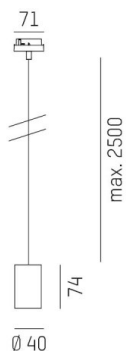

LOON

636-0290004000600

LOON BASE VOLARE SUSPENSION AVEC ADAPTATEUR 2 PHASES VOLARE en métal, noir, RAL 9005, émission direct, gradation: non dimmable, câble d'alimentation noir, revêtement en tissu, adaptateur/patère gris, longueur de suspension 2500mm, IP20

ILLUSTRATION

DONNÉES TECHNIQUES

Source lumineuse	AGL A60 7W
Nbre de sources	1x
Douille	E27
Gradation	non dimmable
Emission de lumière	direct
Tension [V]	220-240V 50/60HZ
Matériel	métal
Longueur [mm]	49,5
Longueur de câble [mm]	2500
Indice de protection [IP]	IP20
Classe de protection	classe de protection I
Poids net [kg]	0,35
Couleur luminaire	noir
RAL	9005
Couleur adaptateur/patère	gris
Câble d'alimentation	noir, revêtement en tissu
N° EAN	9010506729634

COURBE PHOTOMÉTRIQUE

Les valeurs indiquées sont des valeurs assignées. La puissance et le flux lumineux sous soumis à une tolérance d'environ 10 %. Tolérance de la température de couleur : +/- 150 K. Sauf indication contraire, les valeurs s'appliquent à une température ambiante de 25 °C.