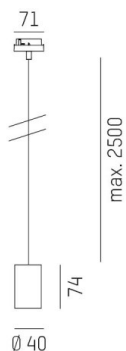

LOON

636-0290004000600

LOON BASE VOLARE SOSPENSIONE CON ADATTATORE 2 FASI VOLARE in metallo, nero, simile a RAL 9005, emissione luminosa diretto, dimmerabilità: non dimmerabile, cavo guaina protettiva nera, adattatore/basetta grigio, lunghezza del pendinamento 2500mm, IP20

DISEGNO

DETTAGLI TECNICI

tipo di lampadina	AGL A60 7W
No.portalampade	1x
presa di corrente	E27
Designer	INHOUSE
Dimmerabilità	non dimmerabile
area di emissione luce	diretta
classe di tensione [V]	220-240V 50/60HZ
Materiale	metallo
lunghezza [mm]	49,5
lungh. sospens. [mm]	2500
classe di protezione[IP]	IP20
classe di protezione	classe di protezione I
peso netto [kg]	0,35
Colore lampada	nero
RAL	9005
Colore adattatore/basetta	grigio
cavo	nero, stoffa intrecciata
cod.EAN	9010506729634

CURVA DISTRIBUZIONE LUCE

I valori indicati sono nominali. Tolleranza della potenza e del flusso luminoso +/- 10%. Tolleranza della temperatura colore: +/- 150 K. I valori sono riferiti ad una temperatura ambiente di 25°C, salvo diversa indicazione.