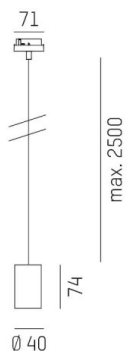

## LOON

636-0290005000500

LOON BASE VOLARE SUSPENSION AVEC ADAPTATEUR 2 PHASES VOLARE en métal, blanc, RAL 9016, émission direct, gradation: non dimmable, câble d'alimentation blanc, revêtement en tissu, adaptateur/patère blanc, longueur de suspension 2500mm, IP20

## ILLUSTRATION

## DONNÉES TECHNIQUES

Source lumineuse	AGL A60 7W
Nbre de sources	1x
Douille	E27
Gradation	non dimmable
Emission de lumière	direct
Tension [V]	220-240V 50/60HZ
Matériel	métal
Longueur [mm]	49,5
Longueur de câble [mm]	2500
Indice de protection [IP]	IP20
Classe de protection	classe de protection I
Poids net [kg]	0,33
Couleur luminaire	blanc
RAL	9016
Couleur adaptateur/patère	blanc
Câble d'alimentation	blanc, revêtement en tissu
N° EAN	9010506729603

## COURBE PHOTOMÉTRIQUE

Les valeurs indiquées sont des valeurs assignées. La puissance et le flux lumineux sous soumis à une tolérance d'environ 10 %. Tolérance de la température de couleur : +/- 150 K. Sauf indication contraire, les valeurs s'appliquent à une température ambiante de 25 °C.