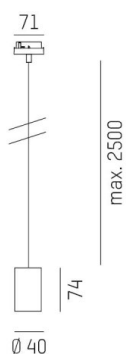

LOON

636-0290005000500

LOON BASE VOLARE SOSPENSIONE CON ADATTATORE 2 FASI VOLARE in metallo, bianco, simile a RAL 9016, emissione luminosa diretto, dimmerabilità: non dimmerabile, cavo guaina protettiva bianca, adattatore/basetta bianco, lunghezza del pendinamento 2500mm, IP20

DISEGNO

DETTAGLI TECNICI

tipo di lampadina	AGL A60 7W
No.portalampade	1x
presa di corrente	E27
Designer	INHOUSE
Dimmerabilità	non dimmerabile
area di emissione luce	diretta
classe di tensione [V]	220-240V 50/60HZ
Materiale	metallo
lunghezza [mm]	49,5
lungh. sospens. [mm]	2500
classe di protezione[IP]	IP20
classe di protezione	classe di protezione I
peso netto [kg]	0,33
Colore lampada	bianco
RAL	9016
Colore adattatore/basetta	bianco
cavo	bianco, stoffa intrecciata
cod.EAN	9010506729603

CURVA DISTRIBUZIONE LUCE

I valori indicati sono nominali. Tolleranza della potenza e del flusso luminoso +/- 10%. Tolleranza della temperatura colore: +/- 150 K. I valori sono riferiti ad una temperatura ambiente di 25°C, salvo diversa indicazione.