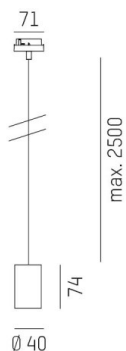

LOON

636-0290005000600

LOON BASE VOLARE HÄNGELEUCHTE MIT 2-PH VOLARE ADAPTER aus Metall, schwarz, ähnlich RAL 9005, Lichtaustritt direkt, Kabel schwarz, Stoffgeflecht, Adapter/Baldachin weiß, Pendellänge 2500mm, IP20,

SKIZZE

TECHNISCHE DETAILS

Leuchtmittel	AGL A60 7W
Anz. Fassungen	1x
Fassung	E27
Designer	INHOUSE
Lichtaustritt	direkt
Spannung [V]	220-240V 50/60HZ
Material	Metall
Länge [mm]	49,5
Pendellänge [mm]	2500
Schutzart [IP]	IP20
Schutzklasse	Schutzklasse I
Nettogewicht [kg]	0,35
Farbe Leuchte	schwarz
RAL	9005
Farbe Adapter/Baldachin	weiß
Kabel	schwarz, Stoffgeflecht
EAN-Nummer	9010506729610

LICHTVERTEILUNGSKURVE

Die Werte sind Bemessungswerte. Leistung und Lichtstrom unterliegen initial einer Toleranz von +/- 10%. Toleranz der Farbtemperatur: +/- 150 K. Die Werte gelten wenn nicht anders angegeben für eine Umgebungstemperatur von 25°C.