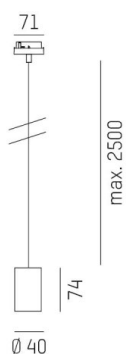

LOON

636-0290005000600

LOON BASE VOLARE SUSPENSION AVEC ADAPTATEUR 2 PHASES VOLARE en métal, noir, RAL 9005, émission direct, câble d'alimentation noir, revêtement en tissu, adaptateur/patère blanc, longueur de suspension 2500mm, IP20

ILLUSTRATION

DONNÉES TECHNIQUES

Source lumineuse	AGL A60 7W
Nbre de sources	1x
Douille	E27
Emission de lumière	direct
Tension [V]	220-240V 50/60HZ
Matériel	métal
Longueur [mm]	49,5
Longueur de câble [mm]	2500
Indice de protection [IP]	IP20
Classe de protection	classe de protection I
Poids net [kg]	0,35
Couleur luminaire	noir
RAL	9005
Couleur adaptateur/patère	blanc
Câble d'alimentation	noir, revêtement en tissu
N° EAN	9010506729610

COURBE PHOTOMÉTRIQUE

Les valeurs indiquées sont des valeurs assignées. La puissance et le flux lumineux sous soumis à une tolérance d'environ 10 %. Tolérance de la température de couleur : +/- 150 K. Sauf indication contraire, les valeurs s'appliquent à une température ambiante de 25 °C.