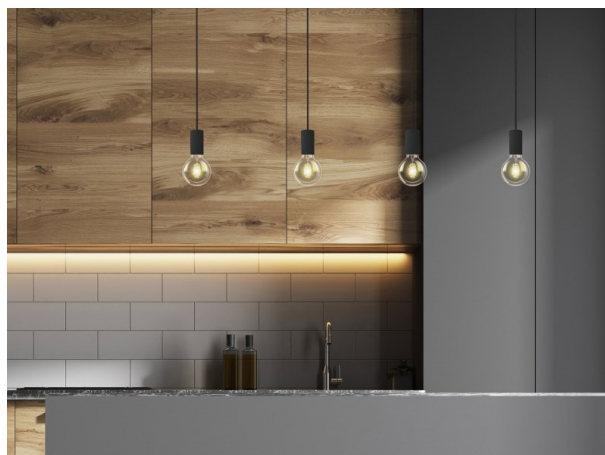

LOON

636-0290005000600

LOON BASE VOLARE SOSPENSIONE CON ADATTATORE 2 FASI VOLARE in metallo, nero, simile a RAL 9005, emissione luminosa diretto, cavo guaina protettiva nera, adattatore/basetta bianco, lunghezza del pendinamento 2500mm, IP20

DISEGNO

DETTAGLI TECNICI

tipo di lampadina	AGL A60 7W
No.portalampade	1x
presa di corrente	E27
Designer	INHOUSE
area di emissione luce	diretta
classe di tensione [V]	220-240V 50/60HZ
Materiale	metallo
lunghezza [mm]	49,5
lungh. sospens. [mm]	2500
classe di protezione[IP]	IP20
classe di protezione	classe di protezione I
peso netto [kg]	0,35
Colore lampada	nero
RAL	9005
Colore adattatore/basetta	bianco
cavo	nero, stoffa intrecciata
cod.EAN	9010506729610