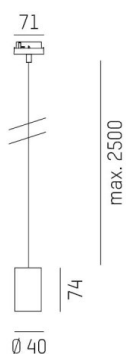

LOON

636-0290005000600

LOON BASE VOLARE SOSPENSIONE CON ADATTATORE 2 FASI VOLARE in metallo, nero, simile a RAL 9005, emissione luminosa diretto, cavo guaina protettiva nera, adattatore/basetta bianco, lunghezza del pendinamento 2500mm, IP20

DISEGNO

DETTAGLI TECNICI

tipo di lampadina	AGL A60 7W
No.portalampade	1x
presa di corrente	E27
Designer	INHOUSE
area di emissione luce	diretta
classe di tensione [V]	220-240V 50/60HZ
Materiale	metallo
lunghezza [mm]	49,5
lungh. sospens. [mm]	2500
classe di protezione[IP]	IP20
classe di protezione	classe di protezione I
peso netto [kg]	0,35
Colore lampada	nero
RAL	9005
Colore adattatore/basetta	bianco
cavo	nero, stoffa intrecciata
cod.EAN	9010506729610

CURVA DISTRIBUZIONE LUCE

I valori indicati sono nominali. Tolleranza della potenza e del flusso luminoso +/- 10%. Tolleranza della temperatura colore: +/- 150 K. I valori sono riferiti ad una temperatura ambiente di 25°C, salvo diversa indicazione.