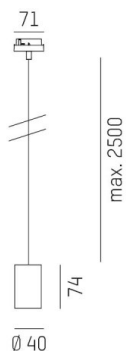

LOON

636-0290006000500

LOON BASE VOLARE HÄNGELEUCHTE MIT 2-PH VOLARE ADAPTER aus Metall, weiß, ähnlich RAL 9016, Lichtaustritt direkt, Dimmbarkeit: nicht dimmbar, Kabel weiß, Stoffgeflecht, Adapter/Baldachin schwarz, Pendellänge 2500mm, IP20,

SKIZZE

TECHNISCHE DETAILS

Leuchtmittel	AGL A60 7W
Anz. Fassungen	1x
Fassung	E27
Designer	INHOUSE
Dimmbarkeit	nicht dimmbar
Lichtaustritt	direkt
Spannung [V]	220-240V 50/60HZ
Material	Metall
Länge [mm]	49,5
Pendellänge [mm]	2500
Schutzart [IP]	IP20
Schutzklasse	Schutzklasse I
Nettogewicht [kg]	0,33
Farbe Leuchte	weiß
RAL	9016
Farbe Adapter/Baldachin	schwarz
Kabel	weiß, Stoffgeflecht
EAN-Nummer	9010506729580

LICHTVERTEILUNGSKURVE

Die Werte sind Bemessungswerte. Leistung und Lichtstrom unterliegen initial einer Toleranz von +/- 10%. Toleranz der Farbtemperatur: +/- 150 K. Die Werte gelten wenn nicht anders angegeben für eine Umgebungstemperatur von 25°C.