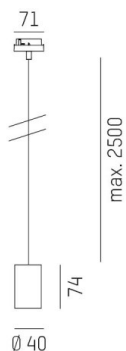

LOON

636-0290006000500

LOON BASE VOLARE SOSPENSIONE CON ADATTATORE 2 FASI VOLARE in metallo, bianco, simile a RAL 9016, emissione luminosa diretto, dimmerabilità: non dimmerabile, cavo guaina protettiva bianca, adattatore/basetta nero, lunghezza del pendinamento 2500mm, IP20

DISEGNO

DETTAGLI TECNICI

tipo di lampadina	AGL A60 7W
No.portalampade	1x
presa di corrente	E27
Designer	INHOUSE
Dimmerabilità	non dimmerabile
area di emissione luce	diretta
classe di tensione [V]	220-240V 50/60HZ
Materiale	metallo
lunghezza [mm]	49,5
lungh. sospens. [mm]	2500
classe di protezione[IP]	IP20
classe di protezione I	classe di protezione I
peso netto [kg]	0,33
Colore lampada	bianco
RAL	9016
Colore adattatore/basetta	nero
cavo	bianco, stoffa intrecciata
cod.EAN	9010506729580

CURVA DISTRIBUZIONE LUCE

I valori indicati sono nominali. Tolleranza della potenza e del flusso luminoso +/- 10%. Tolleranza della temperatura colore: +/- 150 K. I valori sono riferiti ad una temperatura ambiente di 25°C, salvo diversa indicazione.