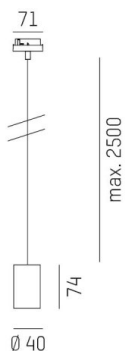

LOON

636-0290006000600

LOON BASE VOLARE HÄNGELEUCHTE MIT 2-PH VOLARE ADAPTER aus Metall, schwarz, ähnlich RAL 9005, Lichtaustritt direkt, Dimmbarkeit: nicht dimmbar, Kabel schwarz, Stoffgeflecht, Adapter/Baldachin schwarz, Pendellänge 2500mm, IP20,

SKIZZE

TECHNISCHE DETAILS

Leuchtmittel	AGL A60 7W
Anz. Fassungen	1x
Fassung	E27
Designer	INHOUSE
Dimmbarkeit	nicht dimmbar
Lichtaustritt	direkt
Spannung [V]	220-240V 50/60HZ
Material	Metall
Länge [mm]	49,5
Pendellänge [mm]	2500
Schutzart [IP]	IP20
Schutzklasse	Schutzklasse I
Nettogewicht [kg]	0,35
Farbe Leuchte	schwarz
RAL	9005
Farbe Adapter/Baldachin	schwarz
Kabel	schwarz, Stoffgeflecht
EAN-Nummer	9010506729597

LICHTVERTEILUNGSKURVE

Die Werte sind Bemessungswerte. Leistung und Lichtstrom unterliegen initial einer Toleranz von +/- 10%. Toleranz der Farbtemperatur: +/- 150 K. Die Werte gelten wenn nicht anders angegeben für eine Umgebungstemperatur von 25°C.