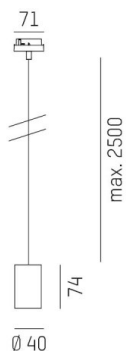

LOON

636-0290006000600

LOON BASE VOLARE SUSPENSION AVEC ADAPTATEUR 2 PHASES VOLARE en métal, noir, RAL 9005, émission direct, gradation: non dimmable, câble d'alimentation noir, revêtement en tissu, adaptateur/patère noir, longueur de suspension 2500mm, IP20

ILLUSTRATION

DONNÉES TECHNIQUES

Source lumineuse	AGL A60 7W
Nbre de sources	1x
Douille	E27
Gradation	non dimmable
Emission de lumière	direct
Tension [V]	220-240V 50/60HZ
Matériel	métal
Longueur [mm]	49,5
Longueur de câble [mm]	2500
Indice de protection [IP]	IP20
Classe de protection	classe de protection I
Poids net [kg]	0,35
Couleur luminaire	noir
RAL	9005
Couleur adaptateur/patère	noir
Câble d'alimentation	noir, revêtement en tissu
N° EAN	9010506729597

COURBE PHOTOMÉTRIQUE

Les valeurs indiquées sont des valeurs assignées. La puissance et le flux lumineux sous soumis à une tolérance d'environ 10 %. Tolérance de la température de couleur : +/- 150 K. Sauf indication contraire, les valeurs s'appliquent à une température ambiante de 25 °C.