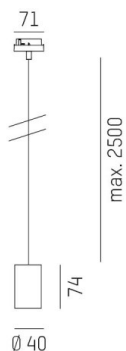

LOON

636-0290006000600

LOON BASE VOLARE SOSPENSIONE CON ADATTATORE 2 FASI VOLARE in metallo, nero, simile a RAL 9005, emissione luminosa diretto, dimmerabilità: non dimmerabile, cavo guaina protettiva nera, adattatore/basetta nero, lunghezza del pendinamento 2500mm, IP20

DISEGNO

DETTAGLI TECNICI

| | |
|---------------------------|--------------------------|
| tipo di lampadina | AGL A60 7W |
| No.portalampade | 1x |
| presa di corrente | E27 |
| Designer | INHOUSE |
| Dimmerabilità | non dimmerabile |
| area di emissione luce | diretta |
| classe di tensione [V] | 220-240V 50/60HZ |
| Materiale | metallo |
| lunghezza [mm] | 49,5 |
| lungh. sospens. [mm] | 2500 |
| classe di protezione[IP] | IP20 |
| classe di protezione I | classe di protezione I |
| peso netto [kg] | 0,35 |
| Colore lampada | nero |
| RAL | 9005 |
| Colore adattatore/basetta | nero |
| cavo | nero, stoffa intrecciata |
| cod.EAN | 9010506729597 |

CURVA DISTRIBUZIONE LUCE

I valori indicati sono nominali. Tolleranza della potenza e del flusso luminoso +/- 10%. Tolleranza della temperatura colore: +/- 150 K. I valori sono riferiti ad una temperatura ambiente di 25°C, salvo diversa indicazione.