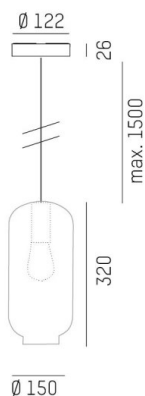

LOON

636-0291414000600

LOON SOFT VOLARE HÄNGELEUCHE MIT 2-PH VOLARE ADAPTER aus Metall, schwarz, ähnlich RAL 9005, mundgeblasener Glasschirm grau, Lichtaustritt direkt, Dimmbarkeit: nicht dimmbar, Kabel schwarz, Stoffgeflecht, Adapter/Baldachin grau, Pendellänge 2500mm, IP20,

SKIZZE

TECHNISCHE DETAILS

Leuchtmittel	AGL A60 7W
Anz. Fassungen	1x
Fassung	E27
Optik	mundgeblasenes Glas
Designer	INHOUSE
Dimmbarkeit	nicht dimmbar
Lichtaustritt	direkt
Spannung [V]	220-240V 50/60HZ
Material	Metall
Länge [mm]	150
Breite [mm]	150
Pendellänge [mm]	2500
Schutzart [IP]	IP20
Schutzklasse	Schutzklasse I
Nettogewicht [kg]	1,55
Farbe Leuchte	schwarz
RAL	9005
Farbe Glas/Schirm	grau
Farbe Adapter/Baldachin	grau
Kabel	schwarz, Stoffgeflecht
EAN-Nummer	9010506729665

LICHTVERTEILUNGSKURVE

Die Werte sind Bemessungswerte. Leistung und Lichtstrom unterliegen initial einer Toleranz von +/- 10%. Toleranz der Farbtemperatur: +/- 150 K. Die Werte gelten wenn nicht anders angegeben für eine Umgebungstemperatur von 25°C.