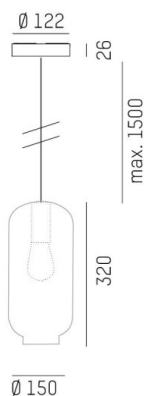

LOON

636-0291414000600

LOON SOFT VOLARE SUSPENSION AVEC ADAPTATEUR 2 PHASES VOLARE en métal, noir, RAL 9005, abat-jour en verre soufflé bouche gris, émission direct, gradation: non dimmable, câble d'alimentation noir, revêtement en tissu, adaptateur/patère gris, longueur de suspension 2500mm, IP20

ILLUSTRATION

DONNÉES TECHNIQUES

Source lumineuse	AGL A60 7W
Nbre de sources	1x
Douille	E27
Optique	verre soufflé bouche
Gradation	non dimmable
Emission de lumière	direct
Tension [V]	220-240V 50/60HZ
Matériel	métal
Longueur [mm]	150
Largeur [mm]	150
Longueur de câble [mm]	2500
Indice de protection [IP]	IP20
Classe de protection	classe de protection I
Poids net [kg]	1,55
Couleur luminaire	noir
RAL	9005
Couleur verre/abat-jour	gris
Couleur adaptateur/patère	gris
Câble d'alimentation	noir, revêtement en tissu
N° EAN	9010506729665

COURBE PHOTOMÉTRIQUE

Les valeurs indiquées sont des valeurs assignées. La puissance et le flux lumineux sous soumis à une tolérance d'environ 10 %. Tolérance de la température de couleur : +/- 150 K. Sauf indication contraire, les valeurs s'appliquent à une température ambiante de 25 °C.