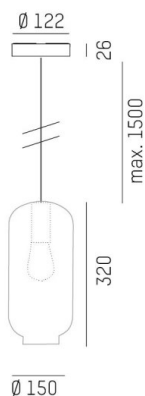

LOON

636-0291414000600

LOON SOFT VOLARE SOSPENSIONE CON ADATTATORE 2 FASI VOLARE in metallo, nero, simile a RAL 9005, paralume in vetro soffiato grigio, emissione luminosa diretto, dimmerabilità: non dimmerabile, cavo guaina protettiva nera, adattatore/basetta grigio, lunghezza del pendinamento 2500mm, IP20

DISEGNO

DETTAGLI TECNICI

tipo di lampadina	AGL A60 7W
No.portalampade	1x
presa di corrente	E27
Ottica	vetro soffiato a bocca
Designer	INHOUSE
Dimmerabilità	non dimmerabile
area di emissione luce	diretta
classe di tensione [V]	220-240V 50/60HZ
Materiale	metallo
lunghezza [mm]	150
larghezza [mm]	150
lungh. sospens. [mm]	2500
classe di protezione [IP]	IP20
classe di protezione	classe di protezione I
peso netto [kg]	1,55
Colore lampada	nero
RAL	9005
Colore vetro/paralume	grigio
Colore adattatore/basetta	grigio
cavo	nero, stoffa intrecciata
cod.EAN	9010506729665

CURVA DISTRIBUZIONE LUCE

I valori indicati sono nominali. Tolleranza della potenza e del flusso luminoso +/- 10%. Tolleranza della temperatura colore: +/- 150 K. I valori sono riferiti ad una temperatura ambiente di 25°C, salvo diversa indicazione.