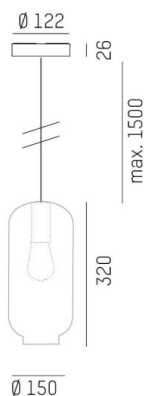

LOON

636-0291415000600

LOON SOFT VOLARE HÄNGELEUCHE MIT 2-PH VOLARE ADAPTER aus Metall, schwarz, ähnlich RAL 9005, mundgeblasener Glasschirm grau, Lichtaustritt direkt, Dimmbarkeit: nicht dimmbar, Kabel schwarz, Stoffgeflecht, Adapter/Baldachin weiß, Pendellänge 2500mm, IP20,

SKIZZE

TECHNISCHE DETAILS

Leuchtmittel	AGL A60 7W
Anz. Fassungen	1x
Fassung	E27
Optik	mundgeblasenes Glas
Designer	INHOUSE
Dimmbarkeit	nicht dimmbar
Lichtaustritt	direkt
Spannung [V]	220-240V 50/60HZ
Material	Metall
Länge [mm]	150
Breite [mm]	150
Pendellänge [mm]	2500
Schutzart [IP]	IP20
Schutzklasse	Schutzklasse I
Nettogewicht [kg]	1,55
Farbe Leuchte	schwarz
RAL	9005
Farbe Glas/Schirm	grau
Farbe Adapter/Baldachin	weiß
Kabel	schwarz, Stoffgeflecht
EAN-Nummer	9010506729658

LICHTVERTEILUNGSKURVE

Die Werte sind Bemessungswerte. Leistung und Lichtstrom unterliegen initial einer Toleranz von +/- 10%. Toleranz der Farbtemperatur: +/- 150 K. Die Werte gelten wenn nicht anders angegeben für eine Umgebungstemperatur von 25°C.