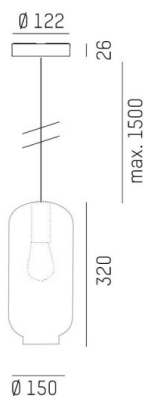

LOON

636-0291415000600

LOON SOFT VOLARE SUSPENSION AVEC ADAPTATEUR 2 PHASES VOLARE en métal, noir, RAL 9005, abat-jour en verre soufflé bouche gris, émission direct, gradation: non dimmable, câble d'alimentation noir, revêtement en tissu, adaptateur/patère blanc, longueur de suspension 2500mm, IP20

ILLUSTRATION

DONNÉES TECHNIQUES

Source lumineuse	AGL A60 7W
Nbre de sources	1x
Douille	E27
Optique	verre soufflé bouche
Gradation	non dimmable
Emission de lumière	direct
Tension [V]	220-240V 50/60HZ
Matériel	métal
Longueur [mm]	150
Largeur [mm]	150
Longueur de câble [mm]	2500
Indice de protection [IP]	IP20
Classe de protection	classe de protection I
Poids net [kg]	1,55
Couleur luminaire	noir
RAL	9005
Couleur verre/abat-jour	gris
Couleur adaptateur/patère	blanc
Câble d'alimentation	noir, revêtement en tissu
N° EAN	9010506729658

COURBE PHOTOMÉTRIQUE

Les valeurs indiquées sont des valeurs assignées. La puissance et le flux lumineux sous soumis à une tolérance d'environ 10 %. Tolérance de la température de couleur : +/- 150 K. Sauf indication contraire, les valeurs s'appliquent à une température ambiante de 25 °C.