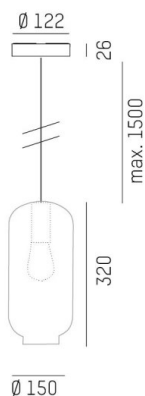

LOON

636-0291415000600

LOON SOFT VOLARE SOSPENSIONE CON ADATTATORE 2 FASI VOLARE in metallo, nero, simile a RAL 9005, paralume in vetro soffiato grigio, emissione luminosa diretto, dimmerabilità: non dimmerabile, cavo guaina protettiva nera, adattatore/basetta bianco, lunghezza del pendinamento 2500mm, IP20

DISEGNO

DETTAGLI TECNICI

tipo di lampadina	AGL A60 7W
No.portalampade	1x
presa di corrente	E27
Ottica	vetro soffiato a bocca
Designer	INHOUSE
Dimmerabilità	non dimmerabile
area di emissione luce	diretta
classe di tensione [V]	220-240V 50/60HZ
Materiale	metallo
lunghezza [mm]	150
larghezza [mm]	150
lungh. sospens. [mm]	2500
classe di protezione [IP]	IP20
classe di protezione	classe di protezione I
peso netto [kg]	1,55
Colore lampada	nero
RAL	9005
Colore vetro/paralume	grigio
Colore adattatore/basetta	bianco
cavo	nero, stoffa intrecciata
cod.EAN	9010506729658

CURVA DISTRIBUZIONE LUCE

I valori indicati sono nominali. Tolleranza della potenza e del flusso luminoso +/- 10%. Tolleranza della temperatura colore: +/- 150 K. I valori sono riferiti ad una temperatura ambiente di 25°C, salvo diversa indicazione.