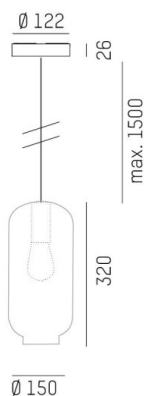

## LOON

636-0291416000600

LOON SOFT VOLARE SUSPENSION AVEC ADAPTATEUR 2 PHASES VOLARE en métal, noir, RAL 9005, abat-jour en verre soufflé bouche gris, émission direct, gradation: non dimmable, câble d'alimentation noir, revêtement en tissu, adaptateur/patère noir, longueur de suspension 2500mm, IP20

## ILLUSTRATION

## DONNÉES TECHNIQUES

Source lumineuse	AGL A60 7W
Nbre de sources	1x
Douille	E27
Optique	verre soufflé bouche
Gradation	non dimmable
Emission de lumière	direct
Tension [V]	220-240V 50/60HZ
Matériel	métal
Longueur [mm]	150
Largeur [mm]	150
Longueur de câble [mm]	2500
Indice de protection [IP]	IP20
Classe de protection	classe de protection I
Poids net [kg]	1,55
Couleur luminaire	noir
RAL	9005
Couleur verre/abat-jour	gris
Couleur adaptateur/patère	noir
Câble d'alimentation	noir, revêtement en tissu
N° EAN	9010506729641

## COURBE PHOTOMÉTRIQUE

Les valeurs indiquées sont des valeurs assignées. La puissance et le flux lumineux sous soumis à une tolérance d'environ 10 %. Tolérance de la température de couleur : +/- 150 K. Sauf indication contraire, les valeurs s'appliquent à une température ambiante de 25 °C.