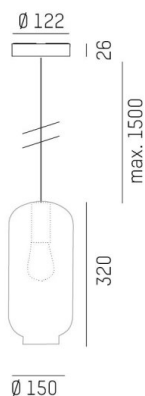

LOON

636-0291416000600

LOON SOFT VOLARE SOSPENSIONE CON ADATTATORE 2 FASI VOLARE in metallo, nero, simile a RAL 9005, paralume in vetro soffiato grigio, emissione luminosa diretto, dimmerabilità: non dimmerabile, cavo guaina protettiva nera, adattatore/basetta nero, lunghezza del pendinamento 2500mm, IP20

DISEGNO

DETTAGLI TECNICI

tipo di lampadina	AGL A60 7W
No.portalampade	1x
presa di corrente	E27
Ottica	vetro soffiato a bocca
Designer	INHOUSE
Dimmerabilità	non dimmerabile
area di emissione luce	diretta
classe di tensione [V]	220-240V 50/60HZ
Materiale	metallo
lunghezza [mm]	150
larghezza [mm]	150
lungh. sospens. [mm]	2500
classe di protezione[IP]	IP20
classe di protezione	classe di protezione I
peso netto [kg]	1,55
Colore lampada	nero
RAL	9005
Colore vetro/paralume	grigio
Colore adattatore/basetta	nero
cavo	nero, stoffa intrecciata
cod.EAN	9010506729641

CURVA DISTRIBUZIONE LUCE

I valori indicati sono nominali. Tolleranza della potenza e del flusso luminoso +/- 10%. Tolleranza della temperatura colore: +/- 150 K. I valori sono riferiti ad una temperatura ambiente di 25°C, salvo diversa indicazione.