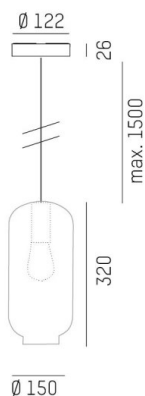

LOON

636-0291424000600

LOON SOFT VOLARE HÄNGELEUCHE MIT 2-PH VOLARE ADAPTER aus Metall, schwarz, ähnlich RAL 9005, mundgeblasener Glasschirm amber, Lichtaustritt direkt, Dimmbarkeit: nicht dimmbar, Kabel schwarz, Stoffgeflecht, Adapter/Baldachin grau, Pendellänge 2500mm, IP20,

SKIZZE

TECHNISCHE DETAILS

Leuchtmittel	AGL A60 7W
Anz. Fassungen	1x
Fassung	E27
Optik	mundgeblasenes Glas
Designer	INHOUSE
Dimmbarkeit	nicht dimmbar
Lichtaustritt	direkt
Spannung [V]	220-240V 50/60HZ
Material	Metall
Länge [mm]	150
Breite [mm]	150
Pendellänge [mm]	2500
Schutzart [IP]	IP20
Schutzklasse	Schutzklasse I
Nettogewicht [kg]	1,39
Farbe Leuchte	schwarz
RAL	9005
Farbe Glas/Schirm	amber
Farbe Adapter/Baldachin	grau
Kabel	schwarz, Stoffgeflecht
EAN-Nummer	9010506729696

LICHTVERTEILUNGSKURVE

Die Werte sind Bemessungswerte. Leistung und Lichtstrom unterliegen initial einer Toleranz von +/- 10%. Toleranz der Farbtemperatur: +/- 150 K. Die Werte gelten wenn nicht anders angegeben für eine Umgebungstemperatur von 25°C.