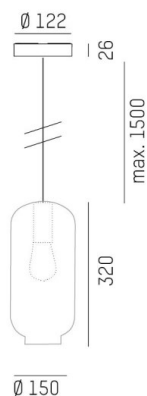

LOON

636-0291424000600

LOON SOFT VOLARE SUSPENSION AVEC ADAPTATEUR 2 PHASES VOLARE en métal, noir, RAL 9005, abat-jour en verre soufflé bouche ambre, émission direct, gradation: non dimmable, câble d'alimentation noir, revêtement en tissu, adaptateur/patère gris, longueur de suspension 2500mm, IP20

ILLUSTRATION

DONNÉES TECHNIQUES

Source lumineuse	AGL A60 7W
Nbre de sources	1x
Douille	E27
Optique	verre soufflé bouche
Gradation	non dimmable
Emission de lumière	direct
Tension [V]	220-240V 50/60HZ
Matériel	métal
Longueur [mm]	150
Largeur [mm]	150
Longueur de câble [mm]	2500
Indice de protection [IP]	IP20
Classe de protection	classe de protection I
Poids net [kg]	1,39
Couleur luminaire	noir
RAL	9005
Couleur verre/abat-jour	ambre
Couleur adaptateur/patère	gris
Câble d'alimentation	noir, revêtement en tissu
N° EAN	9010506729696

COURBE PHOTOMÉTRIQUE

Les valeurs indiquées sont des valeurs assignées. La puissance et le flux lumineux sous soumis à une tolérance d'environ 10 %. Tolérance de la température de couleur : +/- 150 K. Sauf indication contraire, les valeurs s'appliquent à une température ambiante de 25 °C.