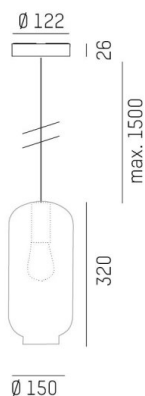

LOON

636-0291425000600

LOON SOFT VOLARE HÄNGELEUCHE MIT 2-PH VOLARE ADAPTER aus Metall, schwarz, ähnlich RAL 9005, mundgeblasener Glasschirm amber, Lichtaustritt direkt, Dimmbarkeit: nicht dimmbar, Kabel schwarz, Stoffgeflecht, Adapter/Baldachin weiß, Pendellänge 2500mm, IP20,

SKIZZE

TECHNISCHE DETAILS

Leuchtmittel	AGL A60 7W
Anz. Fassungen	1x
Fassung	E27
Optik	mundgeblasenes Glas
Designer	INHOUSE
Dimmbarkeit	nicht dimmbar
Lichtaustritt	direkt
Spannung [V]	220-240V 50/60HZ
Material	Metall
Länge [mm]	150
Breite [mm]	150
Pendellänge [mm]	2500
Schutzart [IP]	IP20
Schutzklasse	Schutzklasse I
Nettogewicht [kg]	1,39
Farbe Leuchte	schwarz
RAL	9005
Farbe Glas/Schirm	amber
Farbe Adapter/Baldachin	weiß
Kabel	schwarz, Stoffgeflecht
EAN-Nummer	9010506729689

LICHTVERTEILUNGSKURVE

Die Werte sind Bemessungswerte. Leistung und Lichtstrom unterliegen initial einer Toleranz von +/- 10%. Toleranz der Farbtemperatur: +/- 150 K. Die Werte gelten wenn nicht anders angegeben für eine Umgebungstemperatur von 25°C.