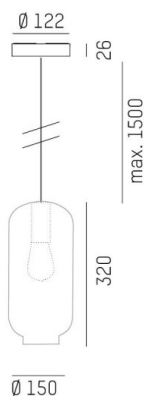

LOON

636-0291425000600

LOON SOFT VOLARE SUSPENSION AVEC ADAPTATEUR 2 PHASES VOLARE en métal, noir, RAL 9005, abat-jour en verre soufflé bouche ambre, émission direct, gradation: non dimmable, câble d'alimentation noir, revêtement en tissu, adaptateur/patère blanc, longueur de suspension 2500mm, IP20

ILLUSTRATION

DONNÉES TECHNIQUES

Source lumineuse	AGL A60 7W
Nbre de sources	1x
Douille	E27
Optique	verre soufflé bouche
Gradation	non dimmable
Emission de lumière	direct
Tension [V]	220-240V 50/60HZ
Matériel	métal
Longueur [mm]	150
Largeur [mm]	150
Longueur de câble [mm]	2500
Indice de protection [IP]	IP20
Classe de protection	classe de protection I
Poids net [kg]	1,39
Couleur luminaire	noir
RAL	9005
Couleur verre/abat-jour	ambre
Couleur adaptateur/patère	blanc
Câble d'alimentation	noir, revêtement en tissu
N° EAN	9010506729689

COURBE PHOTOMÉTRIQUE

Les valeurs indiquées sont des valeurs assignées. La puissance et le flux lumineux sous soumis à une tolérance d'environ 10 %. Tolérance de la température de couleur : +/- 150 K. Sauf indication contraire, les valeurs s'appliquent à une température ambiante de 25 °C.