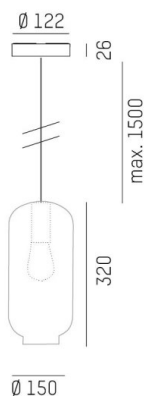

LOON

636-0291425000600

LOON SOFT VOLARE SOSPENSIONE CON ADATTATORE 2 FASI VOLARE in metallo, nero, simile a RAL 9005, paralume in vetro soffiato ambra, emissione luminosa diretto, dimmerabilità: non dimmerabile, cavo guaina protettiva nera, adattatore/basetta bianco, lunghezza del pendinamento 2500mm, IP20

DISEGNO

DETTAGLI TECNICI

| | |
|---------------------------|--------------------------|
| tipo di lampadina | AGL A60 7W |
| No.portalampade | 1x |
| presa di corrente | E27 |
| Ottica | vetro soffiato a bocca |
| Designer | INHOUSE |
| Dimmerabilità | non dimmerabile |
| area di emissione luce | diretta |
| classe di tensione [V] | 220-240V 50/60HZ |
| Materiale | metallo |
| lunghezza [mm] | 150 |
| larghezza [mm] | 150 |
| lungh. sospens. [mm] | 2500 |
| classe di protezione [IP] | IP20 |
| classe di protezione | classe di protezione I |
| peso netto [kg] | 1,39 |
| Colore lampada | nero |
| RAL | 9005 |
| Colore vetro/paralume | ambra |
| Colore adattatore/basetta | bianco |
| cavo | nero, stoffa intrecciata |
| cod.EAN | 9010506729689 |

CURVA DISTRIBUZIONE LUCE

I valori indicati sono nominali. Tolleranza della potenza e del flusso luminoso +/- 10%. Tolleranza della temperatura colore: +/- 150 K. I valori sono riferiti ad una temperatura ambiente di 25°C, salvo diversa indicazione.