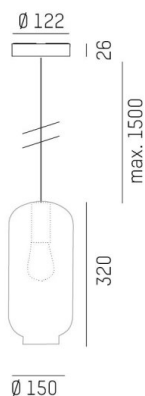

LOON

636-0291426000600

LOON SOFT VOLARE HÄNGELEUCHE MIT 2-PH VOLARE ADAPTER aus Metall, schwarz, ähnlich RAL 9005, mundgeblasener Glasschirm amber, Lichtaustritt direkt, Dimmbarkeit: nicht dimmbar, Kabel schwarz, Stoffgeflecht, Adapter/Baldachin schwarz, Pendellänge 2500mm, IP20,

SKIZZE

TECHNISCHE DETAILS

Leuchtmittel	AGL A60 7W
Anz. Fassungen	1x
Fassung	E27
Optik	mundgeblasenes Glas
Designer	INHOUSE
Dimmbarkeit	nicht dimmbar
Lichtaustritt	direkt
Spannung [V]	220-240V 50/60HZ
Material	Metall
Länge [mm]	150
Breite [mm]	150
Pendellänge [mm]	2500
Schutzart [IP]	IP20
Schutzklasse	Schutzklasse I
Nettogewicht [kg]	1,39
Farbe Leuchte	schwarz
RAL	9005
Farbe Glas/Schirm	amber
Farbe Adapter/Baldachin	schwarz
Kabel	schwarz, Stoffgeflecht
EAN-Nummer	9010506729672

LICHTVERTEILUNGSKURVE

Die Werte sind Bemessungswerte. Leistung und Lichtstrom unterliegen initial einer Toleranz von +/- 10%. Toleranz der Farbtemperatur: +/- 150 K. Die Werte gelten wenn nicht anders angegeben für eine Umgebungstemperatur von 25°C.