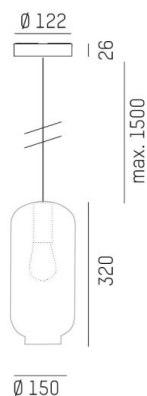

## LOON

636-0291426000600

LOON SOFT VOLARE SUSPENSION AVEC ADAPTATEUR 2 PHASES VOLARE en métal, noir, RAL 9005, abat-jour en verre soufflé bouche ambre, émission direct, gradation: non dimmable, câble d'alimentation noir, revêtement en tissu, adaptateur/patère noir, longueur de suspension 2500mm, IP20

## ILLUSTRATION

## DONNÉES TECHNIQUES

Source lumineuse	AGL A60 7W
Nbre de sources	1x
Douille	E27
Optique	verre soufflé bouche
Gradation	non dimmable
Emission de lumière	direct
Tension [V]	220-240V 50/60HZ
Matériel	métal
Longueur [mm]	150
Largeur [mm]	150
Longueur de câble [mm]	2500
Indice de protection [IP]	IP20
Classe de protection	classe de protection I
Poids net [kg]	1,39
Couleur luminaire	noir
RAL	9005
Couleur verre/abat-jour	ambre
Couleur adaptateur/patère	noir
Câble d'alimentation	noir, revêtement en tissu
N° EAN	9010506729672

## COURBE PHOTOMÉTRIQUE

Les valeurs indiquées sont des valeurs assignées. La puissance et le flux lumineux sous soumis à une tolérance d'environ 10 %. Tolérance de la température de couleur : +/- 150 K. Sauf indication contraire, les valeurs s'appliquent à une température ambiante de 25 °C.