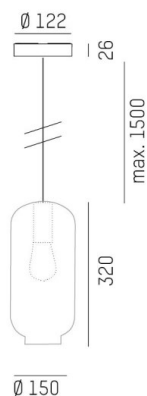

LOON

636-0291426000600

LOON SOFT VOLARE SOSPENSIONE CON ADATTATORE 2 FASI VOLARE in metallo, nero, simile a RAL 9005, paralume in vetro soffiato ambra, emissione luminosa diretto, dimmerabilità: non dimmerabile, cavo guaina protettiva nera, adattatore/basetta nero, lunghezza del pendinamento 2500mm, IP20

DISEGNO

DETTAGLI TECNICI

tipo di lampadina	AGL A60 7W
No.portalampade	1x
presa di corrente	E27
Ottica	vetro soffiato a bocca
Designer	INHOUSE
Dimmerabilità	non dimmerabile
area di emissione luce	diretta
classe di tensione [V]	220-240V 50/60HZ
Materiale	metallo
lunghezza [mm]	150
larghezza [mm]	150
lungh. sospens. [mm]	2500
classe di protezione [IP]	IP20
classe di protezione	classe di protezione I
peso netto [kg]	1,39
Colore lampada	nero
RAL	9005
Colore vetro/paralume	ambra
Colore adattatore/basetta	nero
cavo	nero, stoffa intrecciata
cod.EAN	9010506729672

CURVA DISTRIBUZIONE LUCE

I valori indicati sono nominali. Tolleranza della potenza e del flusso luminoso +/- 10%. Tolleranza della temperatura colore: +/- 150 K. I valori sono riferiti ad una temperatura ambiente di 25°C, salvo diversa indicazione.