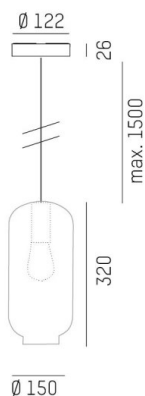

LOON

636-0291434000600

LOON SOFT VOLARE HÄNGELEUCHE MIT 2-PH VOLARE ADAPTER aus Metall, schwarz, ähnlich RAL 9005, mundgeblasener Glasschirm braun, Lichtaustritt direkt, Dimmbarkeit: nicht dimmbar, Kabel schwarz, Stoffgeflecht, Adapter/Baldachin grau, Pendellänge 2500mm, IP20,

SKIZZE

TECHNISCHE DETAILS

Leuchtmittel	AGL A60 7W
Anz. Fassungen	1x
Fassung	E27
Optik	mundgeblasenes Glas
Designer	INHOUSE
Dimmbarkeit	nicht dimmbar
Lichtaustritt	direkt
Spannung [V]	220-240V 50/60HZ
Material	Metall
Länge [mm]	150
Breite [mm]	150
Pendellänge [mm]	2500
Schutzart [IP]	IP20
Schutzklasse	Schutzklasse I
Nettogewicht [kg]	1,46
Farbe Leuchte	schwarz
RAL	9005
Farbe Glas/Schirm	braun
Farbe Adapter/Baldachin	grau
Kabel	schwarz, Stoffgeflecht
EAN-Nummer	9010506729726

LICHTVERTEILUNGSKURVE

Die Werte sind Bemessungswerte. Leistung und Lichtstrom unterliegen initial einer Toleranz von +/- 10%. Toleranz der Farbtemperatur: +/- 150 K. Die Werte gelten wenn nicht anders angegeben für eine Umgebungstemperatur von 25°C.