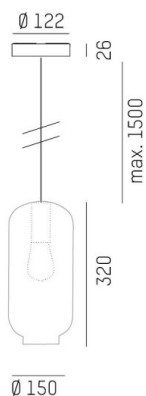

LOON

636-0291434000600

LOON SOFT VOLARE SUSPENSION AVEC ADAPTATEUR 2 PHASES VOLARE en métal, noir, RAL 9005, abat-jour en verre soufflé bouche marron, émission direct, gradation: non dimmable, câble d'alimentation noir, revêtement en tissu, adaptateur/patère gris, longueur de suspension 2500mm, IP20

ILLUSTRATION

DONNÉES TECHNIQUES

Source lumineuse	AGL A60 7W
Nbre de sources	1x
Douille	E27
Optique	verre soufflé bouche
Gradation	non dimmable
Emission de lumière	direct
Tension [V]	220-240V 50/60HZ
Matériel	métal
Longueur [mm]	150
Largeur [mm]	150
Longueur de câble [mm]	2500
Indice de protection [IP]	IP20
Classe de protection	classe de protection I
Poids net [kg]	1,46
Couleur luminaire	noir
RAL	9005
Couleur verre/abat-jour	marron
Couleur adaptateur/patère	gris
Câble d'alimentation	noir, revêtement en tissu
N° EAN	9010506729726

COURBE PHOTOMÉTRIQUE

Les valeurs indiquées sont des valeurs assignées. La puissance et le flux lumineux sous soumis à une tolérance d'environ 10 %. Tolérance de la température de couleur : +/- 150 K. Sauf indication contraire, les valeurs s'appliquent à une température ambiante de 25 °C.