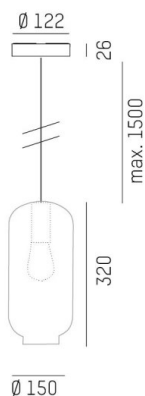

LOON

636-0291435000600

LOON SOFT VOLARE HÄNGELEUCHE MIT 2-PH VOLARE ADAPTER aus Metall, schwarz, ähnlich RAL 9005, mundgeblasener Glasschirm braun, Lichtaustritt direkt, Dimmbarkeit: nicht dimmbar, Kabel schwarz, Stoffgeflecht, Adapter/Baldachin weiß, Pendellänge 2500mm, IP20,

SKIZZE

TECHNISCHE DETAILS

Leuchtmittel	AGL A60 7W
Anz. Fassungen	1x
Fassung	E27
Optik	mundgeblasenes Glas
Designer	INHOUSE
Dimmbarkeit	nicht dimmbar
Lichtaustritt	direkt
Spannung [V]	220-240V 50/60HZ
Material	Metall
Länge [mm]	150
Breite [mm]	150
Pendellänge [mm]	2500
Schutzart [IP]	IP20
Schutzklasse	Schutzklasse I
Nettogewicht [kg]	1,46
Farbe Leuchte	schwarz
RAL	9005
Farbe Glas/Schirm	braun
Farbe Adapter/Baldachin	weiß
Kabel	schwarz, Stoffgeflecht
EAN-Nummer	9010506729719

LICHTVERTEILUNGSKURVE

Die Werte sind Bemessungswerte. Leistung und Lichtstrom unterliegen initial einer Toleranz von +/- 10%. Toleranz der Farbtemperatur: +/- 150 K. Die Werte gelten wenn nicht anders angegeben für eine Umgebungstemperatur von 25°C.