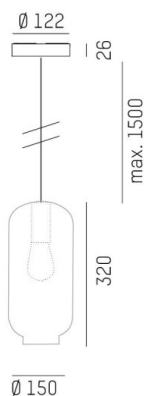

## LOON

636-0291435000600

LOON SOFT VOLARE SUSPENSION AVEC ADAPTATEUR 2 PHASES VOLARE en métal, noir, RAL 9005, abat-jour en verre soufflé bouche marron, émission direct, gradation: non dimmable, câble d'alimentation noir, revêtement en tissu, adaptateur/patère blanc, longueur de suspension 2500mm, IP20

## ILLUSTRATION

## DONNÉES TECHNIQUES

Source lumineuse	AGL A60 7W
Nbre de sources	1x
Douille	E27
Optique	verre soufflé bouche
Gradation	non dimmable
Emission de lumière	direct
Tension [V]	220-240V 50/60HZ
Matériel	métal
Longueur [mm]	150
Largeur [mm]	150
Longueur de câble [mm]	2500
Indice de protection [IP]	IP20
Classe de protection	classe de protection I
Poids net [kg]	1,46
Couleur luminaire	noir
RAL	9005
Couleur verre/abat-jour	marron
Couleur adaptateur/patère	blanc
Câble d'alimentation	noir, revêtement en tissu
N° EAN	9010506729719

## COURBE PHOTOMÉTRIQUE

Les valeurs indiquées sont des valeurs assignées. La puissance et le flux lumineux sous soumis à une tolérance d'environ 10 %. Tolérance de la température de couleur : +/- 150 K. Sauf indication contraire, les valeurs s'appliquent à une température ambiante de 25 °C.