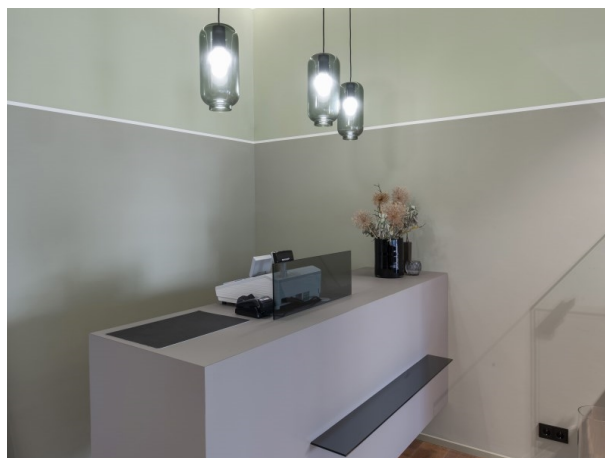

LOON

636-0291435000600

LOON SOFT VOLARE SOSPENSIONE CON ADATTATORE 2 FASI VOLARE in metallo, nero, simile a RAL 9005, paralume in vetro soffiato marrone, emissione luminosa diretto, dimmerabilità: non dimmerabile, cavo guaina protettiva nera, adattatore/basetta bianco, lunghezza del pendinamento 2500mm, IP20

DISEGNO

DETTAGLI TECNICI

tipo di lampadina	AGL A60 7W
No.portalampade	1x
presa di corrente	E27
Ottica	vetro soffiato a bocca
Designer	INHOUSE
Dimmerabilità	non dimmerabile
area di emissione luce	diretta
classe di tensione [V]	220-240V 50/60HZ
Materiale	metallo
lunghezza [mm]	150
larghezza [mm]	150
lungh. sospens. [mm]	2500
classe di protezione [IP]	IP20
classe di protezione	classe di protezione I
peso netto [kg]	1,46
Colore lampada	nero
RAL	9005
Colore vetro/paralume	marrone
Colore adattatore/basetta	bianco
cavo	nero, stoffa intrecciata
cod.EAN	9010506729719