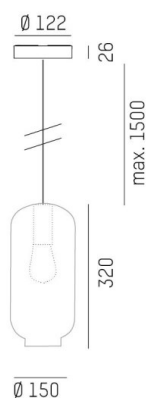

LOON

636-0291435000600

LOON SOFT VOLARE SOSPENSIONE CON ADATTATORE 2 FASI VOLARE in metallo, nero, simile a RAL 9005, paralume in vetro soffiato marrone, emissione luminosa diretto, dimmerabilità: non dimmerabile, cavo guaina protettiva nera, adattatore/basetta bianco, lunghezza del pendinamento 2500mm, IP20

DISEGNO

DETTAGLI TECNICI

tipo di lampadina	AGL A60 7W
No.portalampade	1x
presa di corrente	E27
Ottica	vetro soffiato a bocca
Designer	INHOUSE
Dimmerabilità	non dimmerabile
area di emissione luce	diretta
classe di tensione [V]	220-240V 50/60HZ
Materiale	metallo
lunghezza [mm]	150
larghezza [mm]	150
lungh. sospens. [mm]	2500
classe di protezione [IP]	IP20
classe di protezione	classe di protezione I
peso netto [kg]	1,46
Colore lampada	nero
RAL	9005
Colore vetro/paralume	marrone
Colore adattatore/basetta	bianco
cavo	nero, stoffa intrecciata
cod.EAN	9010506729719

CURVA DISTRIBUZIONE LUCE

I valori indicati sono nominali. Tolleranza della potenza e del flusso luminoso +/- 10%. Tolleranza della temperatura colore: +/- 150 K. I valori sono riferiti ad una temperatura ambiente di 25°C, salvo diversa indicazione.