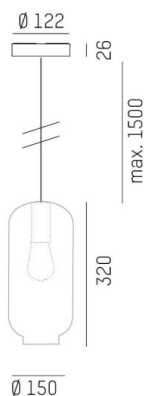

LOON

636-0291436000600

LOON SOFT VOLARE HÄNGELEUCHE MIT 2-PH VOLARE ADAPTER aus Metall, schwarz, ähnlich RAL 9005, mundgeblasener Glasschirm braun, Lichtaustritt direkt, Dimmbarkeit: nicht dimmbar, Kabel schwarz, Stoffgeflecht, Adapter/Baldachin schwarz, Pendellänge 2500mm, IP20,

SKIZZE

TECHNISCHE DETAILS

| | |
|-------------------------|------------------------|
| Leuchtmittel | AGL A60 7W |
| Anz. Fassungen | 1x |
| Fassung | E27 |
| Optik | mundgeblasenes Glas |
| Designer | INHOUSE |
| Dimmbarkeit | nicht dimmbar |
| Lichtaustritt | direkt |
| Spannung [V] | 220-240V 50/60HZ |
| Material | Metall |
| Länge [mm] | 150 |
| Breite [mm] | 150 |
| Pendellänge [mm] | 2500 |
| Schutzart [IP] | IP20 |
| Schutzklasse | Schutzklasse I |
| Nettogewicht [kg] | 1,46 |
| Farbe Leuchte | schwarz |
| RAL | 9005 |
| Farbe Glas/Schirm | braun |
| Farbe Adapter/Baldachin | schwarz |
| Kabel | schwarz, Stoffgeflecht |
| EAN-Nummer | 9010506729702 |

LICHTVERTEILUNGSKURVE

Die Werte sind Bemessungswerte. Leistung und Lichtstrom unterliegen initial einer Toleranz von +/- 10%. Toleranz der Farbtemperatur: +/- 150 K. Die Werte gelten wenn nicht anders angegeben für eine Umgebungstemperatur von 25°C.