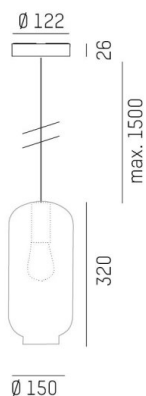

LOON

636-0291436000600

LOON SOFT VOLARE SUSPENSION AVEC ADAPTATEUR 2 PHASES VOLARE en métal, noir, RAL 9005, abat-jour en verre soufflé bouche marron, émission direct, gradation: non dimmable, câble d'alimentation noir, revêtement en tissu, adaptateur/patère noir, longueur de suspension 2500mm, IP20

ILLUSTRATION

DONNÉES TECHNIQUES

Source lumineuse	AGL A60 7W
Nbre de sources	1x
Douille	E27
Optique	verre soufflé bouche
Gradation	non dimmable
Emission de lumière	direct
Tension [V]	220-240V 50/60HZ
Matériel	métal
Longueur [mm]	150
Largeur [mm]	150
Longueur de câble [mm]	2500
Indice de protection [IP]	IP20
Classe de protection	classe de protection I
Poids net [kg]	1,46
Couleur luminaire	noir
RAL	9005
Couleur verre/abat-jour	marron
Couleur adaptateur/patère	noir
Câble d'alimentation	noir, revêtement en tissu
N° EAN	9010506729702

COURBE PHOTOMÉTRIQUE

Les valeurs indiquées sont des valeurs assignées. La puissance et le flux lumineux sous soumis à une tolérance d'environ 10 %. Tolérance de la température de couleur : +/- 150 K. Sauf indication contraire, les valeurs s'appliquent à une température ambiante de 25 °C.