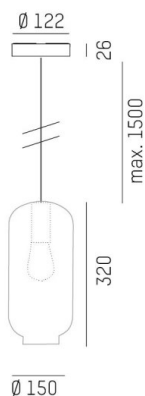

LOON

636-0291436000600

LOON SOFT VOLARE SOSPENSIONE CON ADATTATORE 2 FASI VOLARE in metallo, nero, simile a RAL 9005, paralume in vetro soffiato marrone, emissione luminosa diretto, dimmerabilità: non dimmerabile, cavo guaina protettiva nera, adattatore/basetta nero, lunghezza del pendinamento 2500mm, IP20

DISEGNO

DETTAGLI TECNICI

tipo di lampadina	AGL A60 7W
No.portalampade	1x
presa di corrente	E27
Ottica	vetro soffiato a bocca
Designer	INHOUSE
Dimmerabilità	non dimmerabile
area di emissione luce	diretta
classe di tensione [V]	220-240V 50/60HZ
Materiale	metallo
lunghezza [mm]	150
larghezza [mm]	150
lungh. sospens. [mm]	2500
classe di protezione [IP]	IP20
classe di protezione	classe di protezione I
peso netto [kg]	1,46
Colore lampada	nero
RAL	9005
Colore vetro/paralume	marrone
Colore adattatore/basetta	nero
cavo	nero, stoffa intrecciata
cod.EAN	9010506729702

CURVA DISTRIBUZIONE LUCE

I valori indicati sono nominali. Tolleranza della potenza e del flusso luminoso +/- 10%. Tolleranza della temperatura colore: +/- 150 K. I valori sono riferiti ad una temperatura ambiente di 25°C, salvo diversa indicazione.