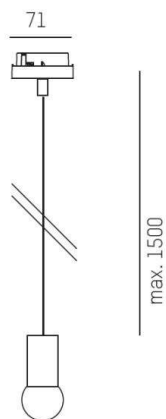

LOON MINI

636-3011

LOON MINI VOLARE HÄNGELEUCHTE MIT 2-PH VOLARE ADAPTER aus Metall, chrom, Lichtaustritt direkt, Kabel schwarz, Stoffgeflecht, Adapter/Baldachin CHROM, Pendellänge 1500mm, IP20, ohne Schirm

SKIZZE

TECHNISCHE DETAILS

Leuchtmittel	AGL D45 ECO 30W
Anz. Fassungen	1x
Fassung	E14
Designer	INHOUSE
Lichtaustritt	direkt
Spannung [V]	220-240V 50/60Hz
Material	Metall
Länge [mm]	1500
Pendellänge [mm]	1500
Schutzart [IP]	IP20
Schutzklasse	Schutzklasse I
Nettogewicht [kg]	0,23
Farbe Leuchte	chrom
Farbe Adapter/Baldachin	CHROM
Kabel	schwarz, Stoffgeflecht
EAN-Nummer	9008905768651

LICHTVERTEILUNGSKURVE

Die Werte sind Bemessungswerte. Leistung und Lichtstrom unterliegen initial einer Toleranz von +/- 10%. Toleranz der Farbtemperatur: +/- 150 K. Die Werte gelten wenn nicht anders angegeben für eine Umgebungstemperatur von 25°C.