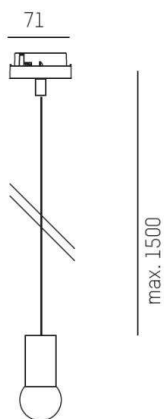

LOON MINI

636-3016

LOON MINI VOLARE HÄNGELEUCHTE MIT 2-PH VOLARE ADAPTER aus Metall, schwarz, Lichtaustritt direkt, Kabel schwarz, Stoffgeflecht, Adapter/Baldachin chrom, Pendellänge 1500mm, IP20, ohne Schirm

SKIZZE

TECHNISCHE DETAILS

Leuchtmittel	AGL D45 ECO 30W
Anz. Fassungen	1x
Fassung	E14
Designer	INHOUSE
Lichtaustritt	direkt
Spannung [V]	220-240V 50/60Hz
Material	Metall
Länge [mm]	1500
Pendellänge [mm]	1500
Schutzart [IP]	IP20
Schutzklasse	Schutzklasse I
Nettogewicht [kg]	0,23
Farbe Leuchte	schwarz
Farbe Adapter/Baldachin	chrom
Kabel	schwarz, Stoffgeflecht
EAN-Nummer	9008905769320

LICHTVERTEILUNGSKURVE

Die Werte sind Bemessungswerte. Leistung und Lichtstrom unterliegen initial einer Toleranz von +/- 10%. Toleranz der Farbtemperatur: +/- 150 K. Die Werte gelten wenn nicht anders angegeben für eine Umgebungstemperatur von 25°C.