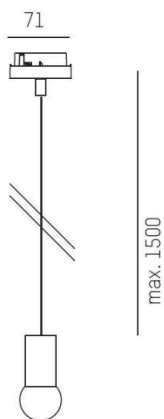

LOON MINI

636-3061

LOON MINI VOLARE HÄNGELEUCHTE MIT 2-PH VOLARE ADAPTER aus Metall, chrom, Lichtaustritt direkt, Kabel schwarz, Stoffgeflecht, Adapter/Baldachin SCHWARZ, Pendellänge 1500mm, IP20, ohne Schirm

SKIZZE

TECHNISCHE DETAILS

Leuchtmittel	AGL D45 ECO 30W
Anz. Fassungen	1x
Fassung	E14
Designer	INHOUSE
Lichtaustritt	direkt
Spannung [V]	220-240V 50/60Hz
Material	Metall
Länge [mm]	1500
Pendellänge [mm]	1500
Schutzart [IP]	IP20
Schutzklasse	Schutzklasse I
Nettogewicht [kg]	0,23
Farbe Leuchte	chrom
Farbe Adapter/Baldachin	SCHWARZ
Kabel	schwarz, Stoffgeflecht
EAN-Nummer	9008905769337

LICHTVERTEILUNGSKURVE

Die Werte sind Bemessungswerte. Leistung und Lichtstrom unterliegen initial einer Toleranz von +/- 10%. Toleranz der Farbtemperatur: +/- 150 K. Die Werte gelten wenn nicht anders angegeben für eine Umgebungstemperatur von 25°C.