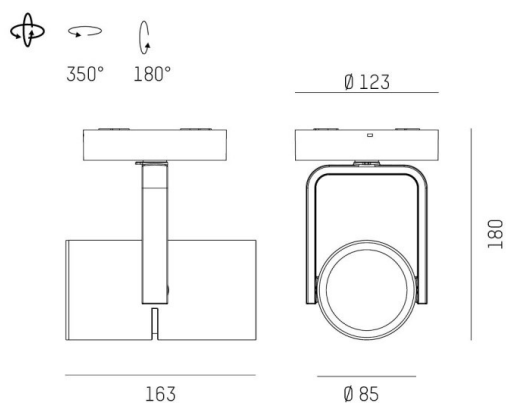

2GO

637-00502034904dv2

2 GO SD SPOT EN SAILLIE en aluminium, gris, RAL 9006, réflecteur haute efficacité, métallisé sous vide, en aluminium angle de rayonnement 40°, émission direct, rotatif sur 350°, pivotant sur 180°, avec driver, max. 700mA, gradation: DALI, adaptateur/patère gris, IP20

ILLUSTRATION

DONNÉES TECHNIQUES

Puissance système [W]	27
Source lumineuse	LED
Flux lumineux [lm]	2820
Intensité courant sec. [mA]	700
Température de couleur [K]	3000K
IRC	PREMIUM>90
Optique	réflecteur métallisé sous vide en aluminium
Driver	avec driver
Emission de lumière	direct
Angle de rayonnement [°]	40°
Tension [V]	220-240V 50/60Hz
Matériel	aluminium
Longueur [mm]	174,9
Hauteur [mm]	180
Diamètre [mm]	85
Indice de protection [IP]	IP20
Classe de protection	classe de protection I
Indice de résistance aux chocs	IK04
Poids net [kg]	1,24
Couleur luminaire	gris
RAL	9006
Couleur adaptateur/patère	gris
N° EAN	9010870107649
Durée de vie [h]	L80 B10 50 000
Cl. d'efficacité énergétique	E
Nbre luminaires B16A	50

COURBE PHOTOMÉTRIQUE

Les valeurs indiquées sont des valeurs assignées. La puissance et le flux lumineux sous soumis à une tolérance d'environ 10 %. Tolérance de la température de couleur : +/- 150 K. Sauf indication contraire, les valeurs s'appliquent à une température ambiante de 25 °C.