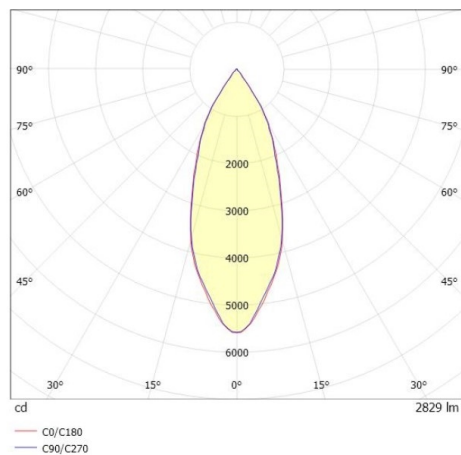

2GO

637-00502034904dv2

2 GO SD SPOT EN SAILLIE en aluminium, gris, RAL 9006, réflecteur haute efficacité, métallisé sous vide, en aluminium angle de rayonnement 40°, émission direct, rotatif sur 350°, pivotant sur 180°, avec driver, max. 700mA, gradation: DALI, adaptateur/patère gris, IP20

ILLUSTRATION

DONNÉES TECHNIQUES

Puissance système [W]	27
Source lumineuse	LED
Flux lumineux [lm]	2820
Intensité courant sec. [mA]	700
Température de couleur [K]	3000K
IRC	PREMIUM>90
Optique	réflecteur métallisé sous vide en aluminium
Driver	avec driver
Emission de lumière	direct
Angle de rayonnement [°]	40°
Tension [V]	220-240V 50/60Hz
Matériel	aluminium
Longueur [mm]	174,9
Hauteur [mm]	180
Diamètre [mm]	85
Indice de protection [IP]	IP20
Classe de protection	classe de protection I
Indice de résistance aux chocs	IK04
Poids net [kg]	1,24
Couleur luminaire	gris
RAL	9006
Couleur adaptateur/patère	gris
N° EAN	9010870107649
Durée de vie [h]	L80 B10 50 000
Cl. d'efficacité énergétique	E
Nbre luminaires B16A	50

COURBE PHOTOMÉTRIQUE

Les valeurs indiquées sont des valeurs assignées. La puissance et le flux lumineux sous soumis à une tolérance d'environ 10 %. Tolérance de la température de couleur : +/- 150 K. Sauf indication contraire, les valeurs s'appliquent à une température ambiante de 25 °C.