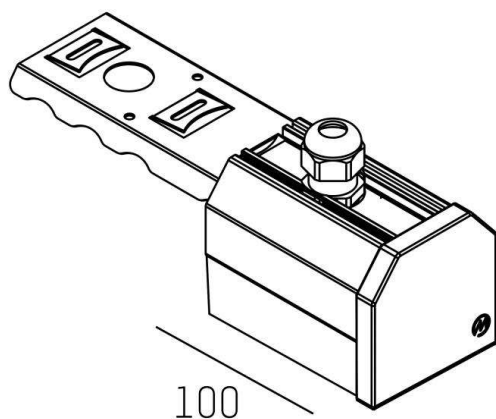

ONE ROW

639-epg2055ipv1

SKIZZE

TECHNISCHE DETAILS

Designer	INHOUSE
Material	Metall
Nettogewicht [kg]	0,52
Farbe Leuchte	weiß
RAL	9016
EAN-Nummer	9008905802508

LICHTVERTEILUNGSKURVE

Die Werte sind Bemessungswerte. Leistung und Lichtstrom unterliegen initial einer Toleranz von +/- 10%.
Toleranz der Farbtemperatur: +/- 150 K. Die Werte gelten wenn nicht anders angegeben für eine
Umgebungstemperatur von 25°C.