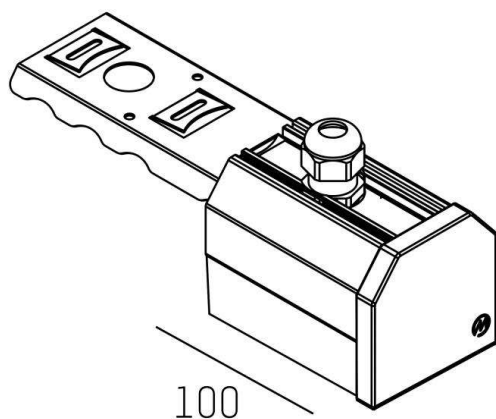

ONE ROW

639-epg2076ipv1

SKIZZE

TECHNISCHE DETAILS

Designer	INHOUSE
Material	Metall
Nettogewicht [kg]	0,40
Farbe Leuchte	schwarz
RAL	9005
EAN-Nummer	9008905802584

LICHTVERTEILUNGSKURVE

Die Werte sind Bemessungswerte. Leistung und Lichtstrom unterliegen initial einer Toleranz von +/- 10%.  
Toleranz der Farbtemperatur: +/- 150 K. Die Werte gelten wenn nicht anders angegeben für eine  
Umgebungstemperatur von 25°C.