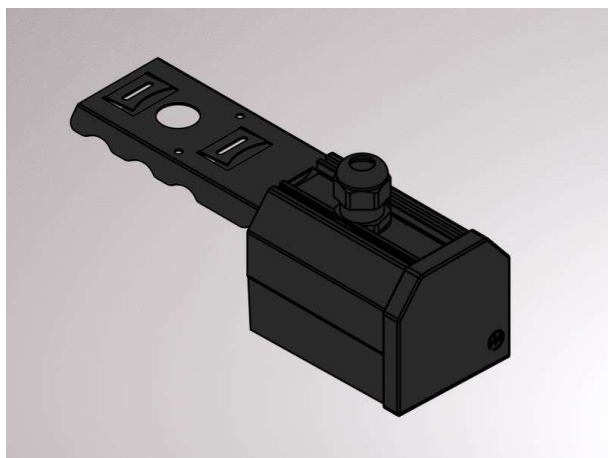

ONE ROW

639-epg2076ipv1

SKIZZE

TECHNISCHE DETAILS

Designer	INHOUSE
Material	Metall
Nettogewicht [kg]	0,40
Farbe Leuchte	schwarz
RAL	9005
EAN-Nummer	9008905802584

LICHTVERTEILUNGSKURVE

Die Werte sind Bemessungswerte. Leistung und Lichtstrom unterliegen initial einer Toleranz von +/- 10%.  
Toleranz der Farbtemperatur: +/- 150 K. Die Werte gelten wenn nicht anders angegeben für eine  
Umgebungstemperatur von 25°C.