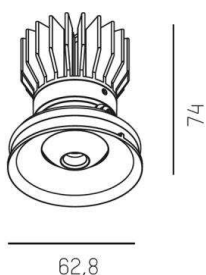

**BLIND SPOT**

**640-00101012955**

BLINDSPOT TURN R EINBAUSTRALER aus Aluminium, weiß matt, ähnlich RAL 9016, LF0 Linse perfekt entblendet durch filigraner Mikrofacettenstruktur Ausstrahlwinkel 30°, Lichtaustritt direkt, UGR <16, drehbar 172°, schwenkbar 30°, ohne Betriebsgerät, max. 700mA, IP20 Zubehör seperat ordern

**SKIZZE**

**TECHNISCHE DETAILS**

Leuchtmittel	LED 9W
Lichtstrom [lm]	430
Strom Sek.[mA]	700
Lichtfarbe [K]	3000K
CRI	>90
UGR	<16
Optik	LF0 Linse
Designer	Serge Cornelissen
Betriebsgerät	ohne Betriebsgerät
Lichtaustritt	direkt
Ausstrahlwinkel [°]	30°
Material	Aluminium
Höhe [mm]	74
Durchmesser [mm]	62,8
D-Ausschn. [mm]	68
Deckenstärke [mm]	32
Einbautiefe [mm]	100
Schutzart [IP]	IP20
Schutzklasse	Schutzklasse II
Nettogewicht [kg]	0,23
Farbe Leuchte	weiß matt
RAL	9016
EAN-Nummer	9008905740343
Lebensdauer [h]	L80 B10 50 000