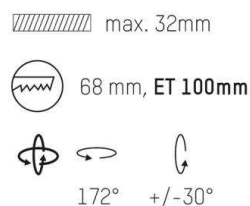

**BLIND SPOT**

**640-00101012955**

BLINDSPOT TURN R EINBAUSTRALER aus Aluminium, weiß matt, ähnlich RAL 9016, LF0 Linse perfekt entblendet durch filigraner Mikrofacettenstruktur Ausstrahlwinkel 30°, Lichtaustritt direkt, UGR <16, drehbar 172°, schwenkbar 30°, ohne Betriebsgerät, max. 700mA, IP20 Zubehör seperat ordern

**SKIZZE**

**TECHNISCHE DETAILS**

Leuchtmittel	LED 9W
Lichtstrom [lm]	430
Strom Sek.[mA]	700
Lichtfarbe [K]	3000K
CRI	>90
UGR	<16
Optik	LF0 Linse
Designer	Serge Cornelissen
Betriebsgerät	ohne Betriebsgerät
Lichtaustritt	direkt
Ausstrahlwinkel [°]	30°
Material	Aluminium
Höhe [mm]	74
Durchmesser [mm]	62,8
D-Ausschn. [mm]	68
Deckenstärke [mm]	32
Einbautiefe [mm]	100
Schutzart [IP]	IP20
Schutzklasse	Schutzklasse II
Nettogewicht [kg]	0,23
Farbe Leuchte	weiß matt
RAL	9016
EAN-Nummer	9008905740343
Lebensdauer [h]	L80 B10 50 000

**LICHTVERTEILUNGSKURVE**

Die Werte sind Bemessungswerte. Leistung und Lichtstrom unterliegen initial einer Toleranz von +/- 10%. Toleranz der Farbtemperatur: +/- 150 K. Die Werte gelten wenn nicht anders angegeben für eine Umgebungstemperatur von 25°C.