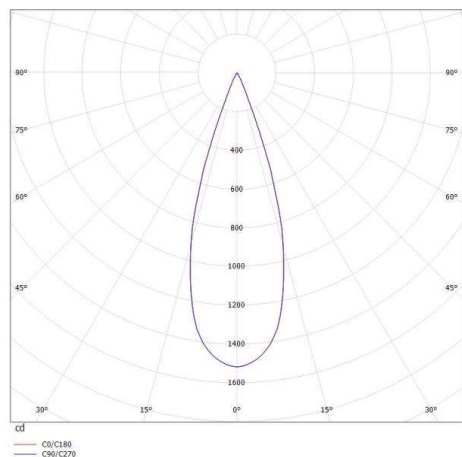

**BLIND SPOT**

**640-00101012955**

BLINDSPOT TURN R EINBAUSTRALER aus Aluminium, weiß matt, ähnlich RAL 9016, LF0 Linse perfekt entblendet durch filigraner Mikrofacettenstruktur Ausstrahlwinkel 30°, Lichtaustritt direkt, UGR <16, drehbar 172°, schwenkbar 30°, ohne Betriebsgerät, max. 700mA, IP20 Zubehör seperat ordern

**SKIZZE**

**TECHNISCHE DETAILS**

Leuchtmittel	LED 9W
Lichtstrom [lm]	430
Strom Sek.[mA]	700
Lichtfarbe [K]	3000K
CRI	>90
UGR	<16
Optik	LF0 Linse
Designer	Serge Cornelissen
Betriebsgerät	ohne Betriebsgerät
Lichtaustritt	direkt
Ausstrahlwinkel [°]	30°
Material	Aluminium
Höhe [mm]	74
Durchmesser [mm]	62,8
D-Ausschn. [mm]	68
Deckenstärke [mm]	32
Einbautiefe [mm]	100
Schutzart [IP]	IP20
Schutzklasse	Schutzklasse II
Nettogewicht [kg]	0,23
Farbe Leuchte	weiß matt
RAL	9016
EAN-Nummer	9008905740343
Lebensdauer [h]	L80 B10 50 000

**LICHTVERTEILUNGSKURVE**

Die Werte sind Bemessungswerte. Leistung und Lichtstrom unterliegen initial einer Toleranz von +/- 10%. Toleranz der Farbtemperatur: +/- 150 K. Die Werte gelten wenn nicht anders angegeben für eine Umgebungstemperatur von 25°C.